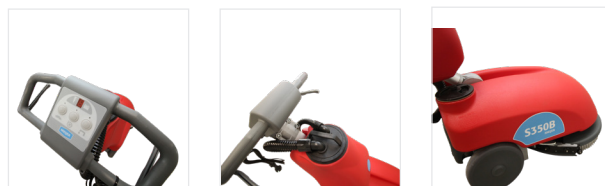

Schrobmachine
S350B

**IN VEEG- EN
SCHROBMACHINES**

MEIJER

Schrobmachine

MEIJER S350B

De MEIJER S350B is een zeer compacte machine die veelal ingezet wordt voor kleinere vloerenoppervlakken. Deze schrobmachine is ideaal voor onderhoudsmatige schoonmaaktaken.

De MEIJER S350B schrobmachine wordt geleverd met accu. Hierdoor kan de machine in iedere ruimte probleemloos manoeuvreren.

De MEIJER S350B wordt standaard geleverd met borstel. Desgewenst kan de machine ook met padhouder geleverd worden. De machine is uitgerust met een accu en ingebouwde acculader.

De pluspunten van de MEIJER S350B:

- ✓ Zeer wendbaar en compact
- ✓ Eenvoudig in gebruik

SPECIFICATIES

Omschrijving	Waarde
Werkcapaciteit	1.000 m ² /u.
Actieradius tot	1 uur
Schrobbreedte	35 cm
Dweilbreedte	44 cm
Schoonwater reservoir	7 liter
Vuilwater reservoir	10 liter
Geluidsniveau	65,8 dB (A)
Voeding	Accu (12V)
Afmetingen (lxbxh)	104x50x63 cm
Gewicht	66 kg