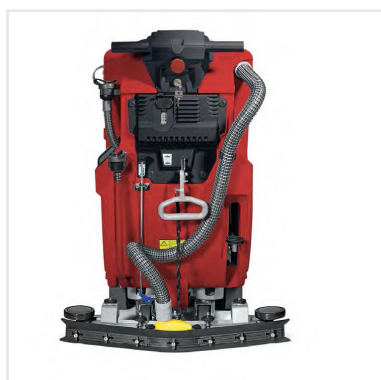

Schrobmachine
S550BT

**IN VEEG- EN
SCHROBMACHINES**

MEIJER

Schrobmachine

MEIJER S550BT

De MEIJER S550BT is een achterloopschrobmachine op accu met automatische tractie. De schrobmachine heeft twee schijfborstels en heeft een werkbreedte van 56 cm.

Deze machine is door de compacte bouw zeer wendbaar. De borstelkop, koppeling van de vloertrekker en chassis van gietaluminium maken de machine robuust, maar ook licht en comfortabel tijdens het schrobben en het verplaatsen.

SPECIFICATIES

Omschrijving	Waarde
Werkcapaciteit	1.960 m ² /u.
Actieradius tot	3 uur
Schrobbreedte	56 cm
Dweilbreedte	80 cm
Aantal borstels	2 (29 Ø cm)
Schoonwater reservoir	62 liter
Vuilwater reservoir	68 liter
Geluidsniveau	66 dB (A)
Voeding	Accu (24V)
Afmetingen (lxbxh)	73x133x120 cm
Gewicht	92 kg