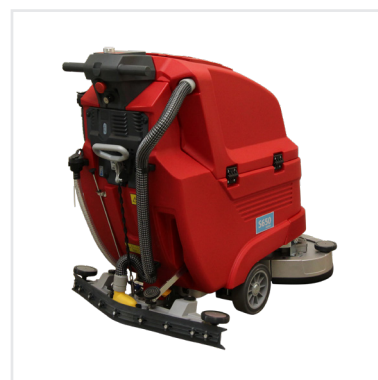

Schrobmachine
S650BT

**IN VEEG- EN
SCHROBMACHINES**

MEIJER

Schrobmachine

MEIJER S650BT

De MEIJER S650BT is een achterloopschrobmachine op accu met automatische tractie. De schrobmachine heeft twee schijfborstels en heeft een werkbreedte van 65,5 cm.

Deze machine is door de compacte bouw zeer wendbaar. De borstelkop, koppeling van de vloertrekker en chassis van gietaluminium maken de machine robuust, maar ook licht en comfortabel tijdens het schrobben en het verplaatsen.

SPECIFICATIES

Omschrijving	Waarde
Werkcapaciteit	2.295 m ² /u.
Actieradius tot	3 uur
Schrobbreedte	65 cm
Dweilbreedte	80 cm
Aantal schijfborstels	2 (34 Ø cm)
Schoonwater reservoir	62 liter
Vuilwater reservoir	68 liter
Geluidsniveau	66 dB (A)
Voeding	Accu (24V)
Afmetingen (lxbxh)	73x133x120 cm
Gewicht	95 kg