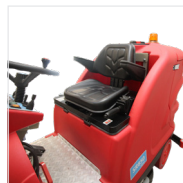

Schrobmachine
SR850

**IN VEEG- EN
SCHROBMACHINES**

MEIJER

Schrobmachine

MEIJER SR850

De MEIJER SR850 is bestemd voor het onderhoudsmatig en grondig reinigen van (middel)grote werk-, bedrijfs-, en dienstruimtes met een vloeroppervlak van maximaal 5.000 m². De gronddruk van de MEIJER SR850 kan worden afgesteld op maar liefst 150 kg. Hierdoor kunnen ook zeer vervuilde vloeren grondig worden gereinigd.

Deze schrobmachine wordt geleverd met twee schijfborstels. Dit resulteert in een schrobbreedte van 83 cm.

De reinigingsunit is voorzien van twee tegen elkaar indraaiende borstels. Deze unit is met een handige joystick eenvoudig te bedienen.

De wisser van de MEIJER SR850 kan zodanig draaien dat deze volledig horizontaal staat. Hierdoor kunnen de rubbers goed worden schoongemaakt en optimaal drogen.

De pluspunten van de MEIJER SR850:

- ✓ Maximaal comfort
- ✓ Zeer gebruiksvriendelijk, ook geschikt voor ongeschoold personeel
- ✓ Laag geluidsniveau, slechts 59,5 dB
- ✓ Bestuurdersplaats is aan beiden kanten toegankelijk

SPECIFICATIES

Omschrijving	Waarde
Werkcapaciteit	5.395 m ² /u.
Actieradius tot	4,5 uur
Schrobbreedte	85 cm
Dweilbreedte	111 cm
Aantal borstels	2 (43 Ø cm)
Schoonwater reservoir	200 liter
Vuilwater reservoir	200 liter
Geluidsniveau	59 dB (A)
Voeding	Accu (36V)
Afmetingen (lxbxh)	134x215x180 cm
Gewicht	550 kg